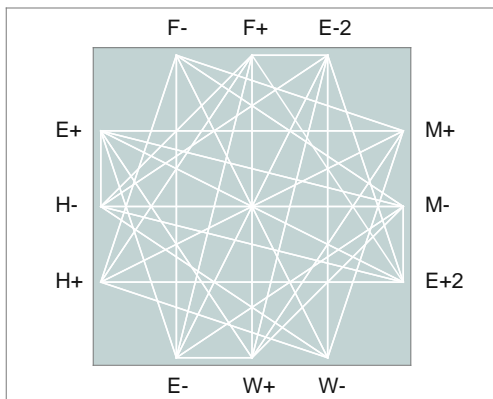

Geburtsdatum: 3.4.1930
Geburtszeit: 06:30 Uhr
Geburtsort: Ludwigshafen Rhein | 08° 27' Ost
Geschlecht: männlich
Sommerzeit: 0 Stunden
Sonnenzeit: 06:03 Uhr
Pekingzeit: 13:15 Uhr
Taktbeginn: 10.4.1930 | vorwärts

Leere: M+ | M-
Stärke: -96.25

Shen Version: 1.300

Spiritualität	-	Reflektion	1	1	
	+	Ideologie	0	0	
Individualisierung	-	Freiheit	5	2	
	+	Ausdruck	0	0	
Reichtum	-	Egoismus	1	2	
	+	Wertigkeit	1	1	
Gesetz	-	Kontrolle	3	2	
	+	Sicherheit	0	0	
Gesellschaft	-	Identität	0	3	
	+	Prägung	1	1	

Länge der Klimaphase:

total: 30tg 5std 20min
vor: 27tg 21std 58min
nach: 2tg 7std 22min

Name: **Helmut Kohl**

Berechnet am: 22.07.2007 13:50 Uhr
durch: Feng Shui Systems
Marc Häberlin

Stunde	Bino 52	Tag	Bino 20	Monat	Bino 16	Jahr	Bino 7
Kultivieren (A.G.) Freiheit (G.G.) Hase Adliger Reichtum 61 Freiheit (G.G.) Kultivieren (A.G.) Autorität Glück Entwicklung	Loslassen (G.) Schaf Kritiker Veränderung 31 Kontrolle (s.V.) Ausdehnen (M.G.) 	Zurücktreten (K.) Kontrolle (s.V.) Hase Adliger Reichtum 59 Freiheit (G.G.) Kultivieren (A.G.) Autorität Glück Entwicklung	Heraustreten (W.) Prägung (k.S.) Pferd Realist Körper 32 Egoismus (z.R.n.) Kultivieren (A.G.) 				
Abschiessen (T.)	Loslassen (G.)	Abschiessen (T.)	Empfangen (Em.)