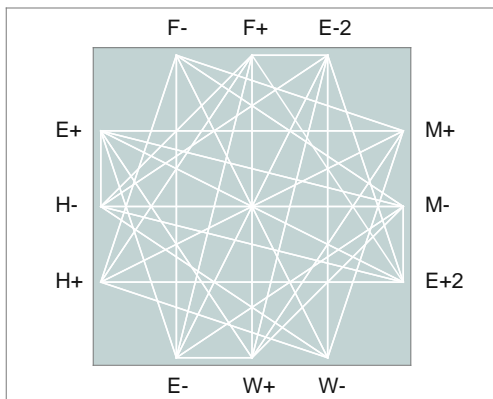

Geburtsdatum: 10.11.1925
Geburtszeit: 23:00 Uhr
Geburtsort: Ponrhydfendigaid | 03° 51' West
Geschlecht: männlich
Sommerzeit: 0 Stunden
Sonnenzeit: 22:44 Uhr
Pekingzeit: 06:45 Uhr
Taktbeginn: 13.10.1925 | rückwärts

Leere: E+ | F-
Stärke: 92.75

Shen Version: 1.300

Spiritualität	+	Reflektion	4	1	
	-	Ideologie	1	1	
Individualisierung	+	Freiheit	0	0	
	-	Ausdruck	1	1	
Reichtum	+	Egoismus	0	0	
	-	Wertigkeit	4	2	
Gesetz	+	Kontrolle	0	0	
	-	Sicherheit	1	1	
Gesellschaft	+	Identität	0	3	
	-	Prägung	1	3	

Länge der Klimaphase:

total: 29tg 16std 26min
vor: 2tg 0std 19min
nach: 27tg 16std 7min

Name: **Richard Burton**

Berechnet am: 18.07.2007 20:25 Uhr
durch: Feng Shui Systems
Marc Häberlin

Stunde	Bino 60	Tag	Bino 35	Monat	Bino 24	Jahr	Bino 2
Darstellen (K.L.) Wertigkeit (k.R.) Schwein Realist Kinder 9 Reflektion (B.) Sein (A.) +H +W Unglück (W) Kultivieren (An.)	Loslassen (G.) Hund Kritiker Kultur 27 Ausdruck (V.v.) Ausdehnen (M.G.) -F +E Leere (H) Beginnen (N.)	Empfangen (E.) Prägung (k.S.) Schwein Realist Kinder 39 Reflektion (B.) Sein (A.) +H +W Unglück (E) Kultivieren (An.)	Auskosten (Sch.) Sicherheit (k.V.) Ochse Kindlich Geheimnis 14 Wertigkeit (k.R.) Ausdehnen (M.G.) -M -E Glück (M) Loslassen (G.)