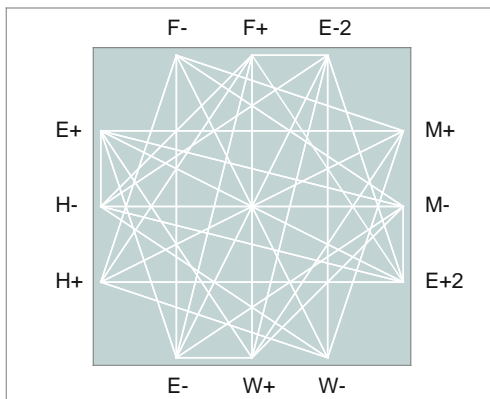

Geburtsdatum: 6.7.1946
Geburtszeit: 07:26 Uhr
Geburtsort: New Heaven | 72° 55' West
Geschlecht: männlich
Sommerzeit: 0 Stunden
Sonnenzeit: 07:34 Uhr
Pekingzeit: 20:11 Uhr
Taktbeginn: 6.7.1946 | vorwärts

Leere: M+ | M-
Stärke: -118.75

Shen Version: 1.300

Spiritualität	-	Reflektion	1	0	
	+	Ideologie	0	0	
Individualisierung	-	Freiheit	0	1	
	+	Ausdruck	1	2	
Reichtum	-	Egoismus	0	1	
	+	Wertigkeit	1	2	
Gesetz	-	Kontrolle	2	1	
	+	Sicherheit	3	2	
Gesellschaft	-	Identität	0	0	
	+	Prägung	4	3	

Länge der Klimaphase:

total: 31tg 10std 22min
vor: 29tg 4std 22min
nach: 2tg 6std 0min

Name: **George Bush**

Berechnet am: 19.03.2008 16:20 Uhr
durch: Feng Shui Systems
Marc Häberlin

Stunde	Bino 29	Tag	Bino 18	Monat	Bino 31	Jahr	Bino 23
Loslassen (G.) Ausdruck (V.v.) Drache Kritiker Glauben 35 Prägung (k.S.) Ausdehnen (M.G.) 	Abschliessen (T.) Ausdruck (V.v.) Schlange Diplomat Spiel 4 Sicherheit (k.V.) Kultivieren (A.G.) Entwurzeln	Abschliessen (T.) Wertigkeit (k.R.) Pferd Mystiker S. Palast 20 Kontrolle (s.V.) Kultivieren (A.G.) Sucht Glück	Loslassen (G.) Sicherheit (k.V.) Hund Macher Körper 53 Prägung (k.S.) Loslassen (G.) Macht				
Loslassen (G.)	Gebären (Erz.)	Heraustreten (R.)	Ausdehnen (M.)